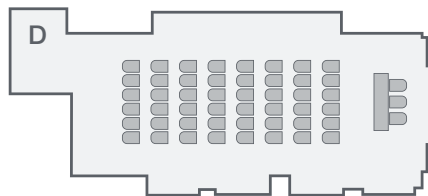

ARMANI BUSINESS CENTRE / MEETING ROOM

Layout Boardroom (24 posti)

Layout U-Shape (27 posti)

Layout Banchetto (24/20 posti)

Layout Classroom (33 posti)

Layout Teatro (50 posti)

CAPENZA

Fino a 50 persone (disposizione teatro)

DIMENSIONE E DETTAGLI

52.52 m²

Luce Naturale