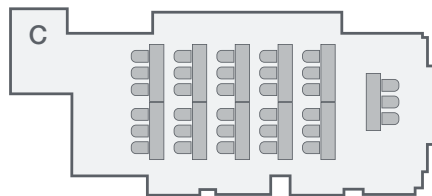

ARMANI BUSINESS CENTRE / MEETING ROOM

Layout Boardroom (24 posti)

Layout U-Shape (27 posti)

Layout Banchetto (24/20 posti)

Layout Classroom (33 posti)

Layout Teatro (50 posti)

CAPENZA

Fino a 50 persone (disposizione teatro)

DIMENSIONE E DETTAGLI

52.52 m²

Luce Naturale