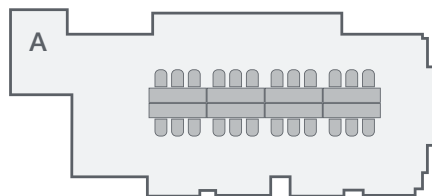

ARMANI BUSINESS CENTRE / MEETING ROOM

Layout Boardroom (24 posti)

Layout U-Shape (27 posti)

Layout Banchetto (24/20 posti)

Layout Classroom (33 posti)

Layout Teatro (50 posti)

CAPENZA

Fino a 50 persone (disposizione teatro)

DIMENSIONE E DETTAGLI

52.52 m²

Luce Naturale