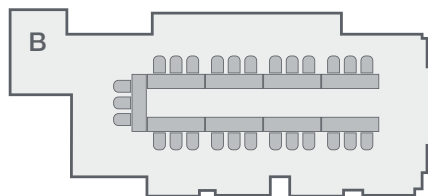

ARMANI BUSINESS CENTRE / MEETING ROOM

Layout Boardroom (24 posti)

Layout U-Shape (27 posti)

Layout Banchetto (24/20 posti)

Layout Classroom (33 posti)

Layout Teatro (50 posti)

CAPENZA

Fino a 50 persone (disposizione teatro)

DIMENSIONE E DETTAGLI

52.52 m²

Luce Naturale