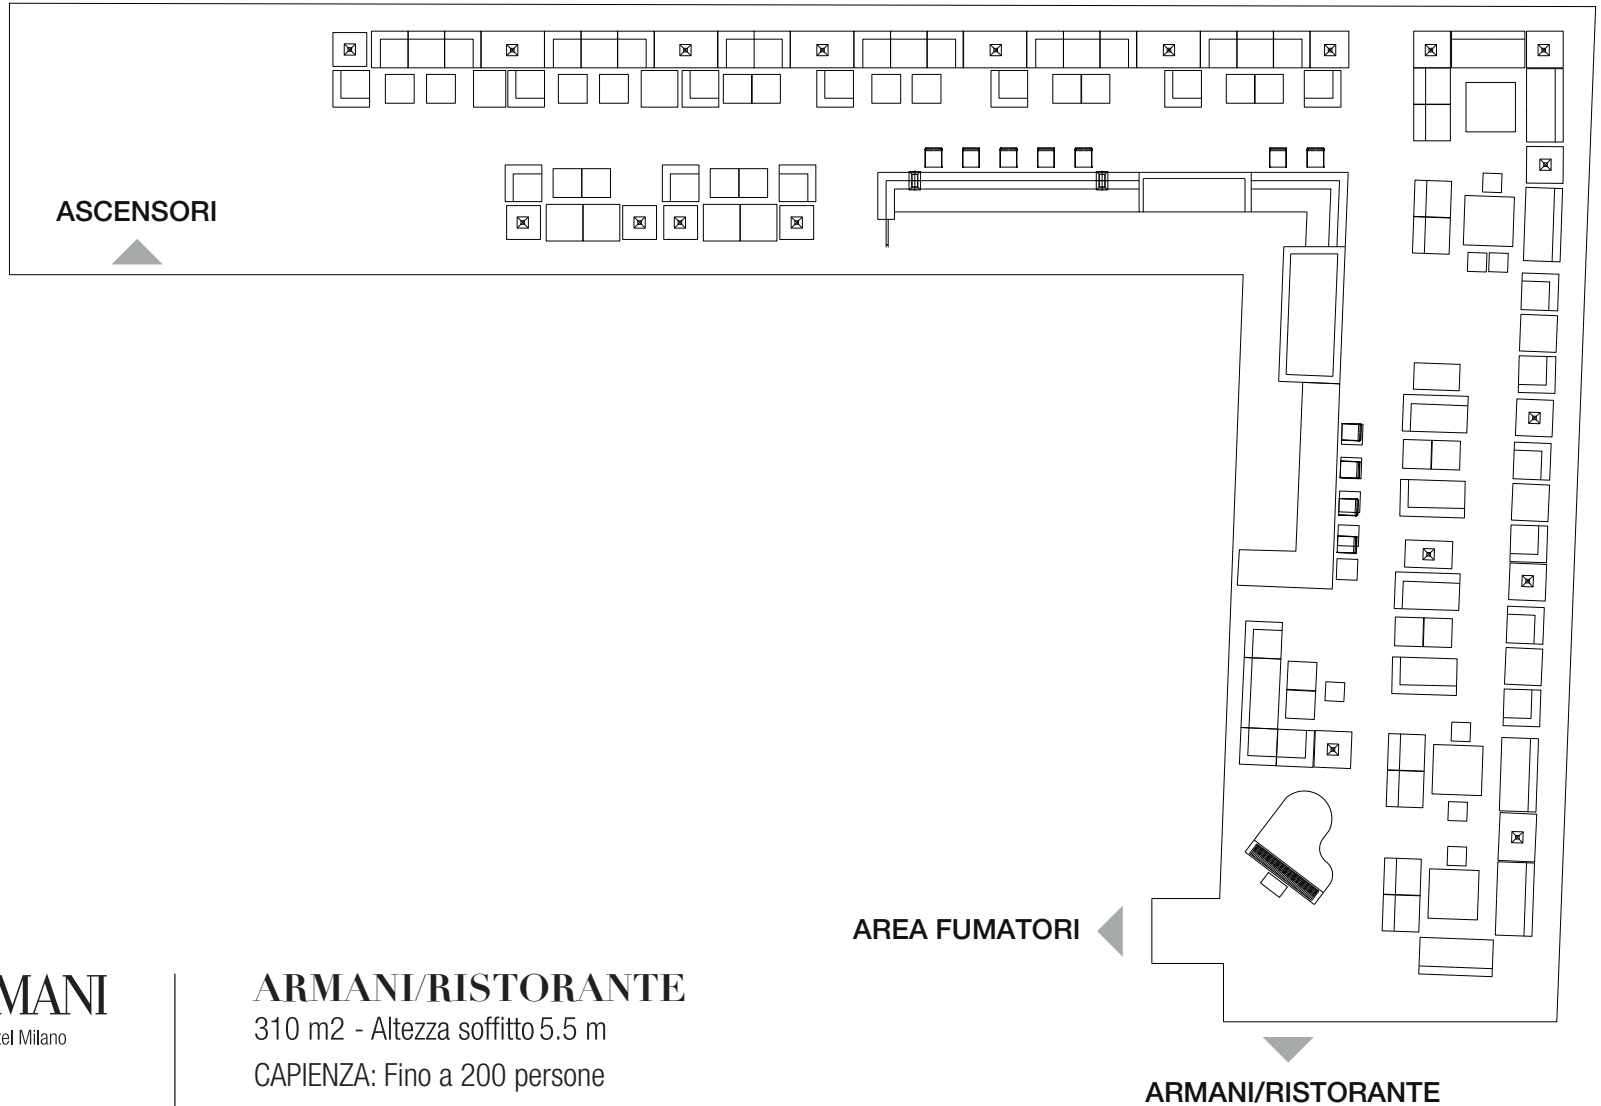

VIA MANZONI

ARMANI
Hotel Milano

ARMANI/RISTORANTE

310 m2 - Altezza soffitto 5.5 m

CAPACITÀ: Fino a 200 persone